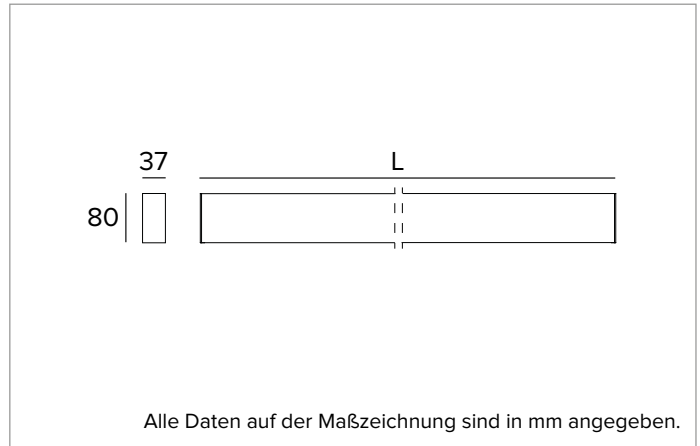

T017MY930ELDB | LOGICO EASY Stand Alone 37 - OPAL

Lineare LED-Leuchte, Einzelmontage für Deckenanbau- oder Pendelmontage

	3000K	H(m)	D(m)	Emax(lx)		
	Ra90			113°		
	Fixture Power	29W	1	3.00	654	
	Source Flux	1884lm	2	6.00	164	
	Fixture Flux	1884lm	3	9.00	73	
	Efficacy	65lm/W	4	12.00	41	
6000843a	I _{max} =347cd/klm	I _{max}	654cd	5	15.00	26

Abstrahlung: DIREKT

Optik: REFLEKTOR

Optische Effizienz: 100%

Leuchten-Lichtstrom: 1884lm

Lichtausbeute: 65lm/W

Fotobiologische Sicherheit: Risikogruppe 0 (RG 0 = kein Risiko)

MECHANISCHE MERKMALE

Gehäuse aus lackiertem stranggepresstem Aluminium mit 37mm Breite und Endkappen aus Polycarbonat. Obere Abdeckung aus schwarzem PVC.